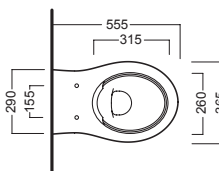

4,5 lt
litri

WC ● Y1E701

WC ● Y1E725

● Y1DZ01

● Y1DZ25

ACCESSORI ACCESSORIES

Y1DR
fissaggio nascosto per vasi e bidet filo muro senza fori laterali
blind fixing for back to wall wc and bidet without side holes

YH17
curva tecnica
PVC "s" trap convertor

YP64
raccordo scarico parete
PVC wall connected

YXWW01
(bianco/white)
YXWW25
(bianco matt/white matt)
sedile frenato
soft close seat cover

YXWX01
sedile
seat cover

Y1B9 (Bi-White)
Y1BA (CR-Chrome)
piletta con tappo "Up & Down"
dual siphon with "Up & Down" cap
Ø 72 mm

DISEGNO TECNICO TECHNICAL DESIGN

vedi sequenza di montaggi
see installation sequence

vedi sequenza di montaggi
see installation sequence