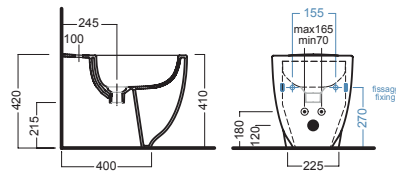

Bidet monoforo filo muro senza fori laterali

Bidet completo di fissaggi per installazione a filo muro.

Back-to-wall one hole bidet without side holes

Back-to-wall bidet, complete with fixing elements.

Einlochbidet Ohne seitlichen Löchern

YH17
curva tecnica
PVC "s" trap convertor

YP64
raccordo scarico parete
PVC wall connected

YXWW01
(bianco/white)
YXWW25
(bianco matt/white matt)
sedile frenato
soft close seat cover

YXWX01
sedile
seat cover

Y1B9 (Bi-White)
Y1BA (CR-Chrome)
piletta con tappo "Up & Down"
dual siphon with "Up & Down" cap
Ø 72 mm

DISEGNO TECNICO TECHNICAL DESIGN

vedi sequenza di montaggi
see installation sequence

vedi sequenza di montaggi
see installation sequence