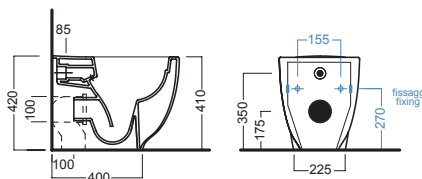

Cuvette sans bride vidange universelle ras du mur sans trous latéraux

Cuvette sans bride vidange universelle avec tuyau coudé de vidange et fixation. Installation au ras du mur.

A intégrer au abattant avec système frein de chute abattant au sans.

Bidet monoforo filo muro senza fori laterali

Bidet completo di fissaggi per installazione a filo muro.

Back-to-wall one hole bidet without side holes

Back-to-wall bidet, complete with fixing elements.

Einlochbidet Ohne seitlichen Löchern

YH17
curva tecnica
PVC "s" trap convertor

YP64
raccordo scarico parete
PVC wall connected

YXWW01
(bianco/white)
YXWW25
(bianco matt/white matt)
sedile frenato
soft close seat cover

YXWX01
sedile
seat cover

Y1B9 (Bi-White)
Y1BA (CR-Chrome)
piletta con tappo "Up & Down"
dual siphon with "Up & Down" cap
Ø 72 mm

DISEGNO TECNICO TECHNICAL DESIGN

vedi sequenza di montaggi
see installation sequence

vedi sequenza di montaggi
see installation sequence