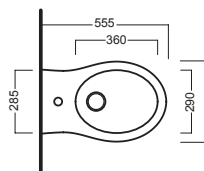

4,5 lt
litri

WC ● Y1E701

WC ● Y1E725

● Y1DZ01

● Y1DZ25

ACCESSORI ACCESSORIES

Y1DR
fissaggio nascosto per vasi e bidet filo muro senza fori laterali
blind fixing for back to wall wc and bidet without side holes

YH17
curva tecnica
PVC "s" trap convertor

YP64
raccordo scarico parete
PVC wall connected

YXWW01
(bianco/white)
YXWW25
(bianco matt/white matt)
sedile frenato
soft close seat cover

YXWX01
sedile
seat cover

Y1B9 (Bi-White)
Y1BA (CR-Chrome)
piletta con tappo "Up & Down"
dual siphon with "Up & Down" cap
Ø 72 mm

DISEGNO TECNICO TECHNICAL DESIGN

vedi sequenza di montaggi
see installation sequence

vedi sequenza di montaggi
see installation sequence